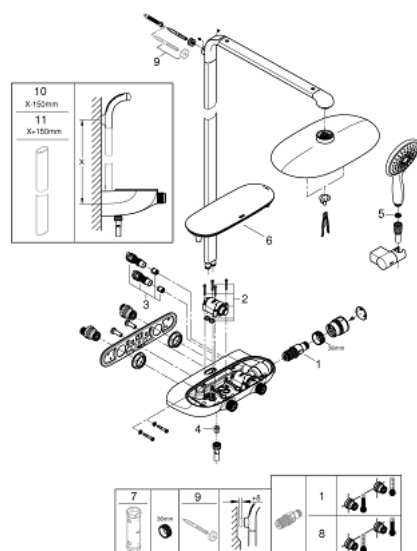

26 361 LS0 RAINSHOWER SYSTEM SMARTCONTROL MONO 360 SISTEM DUȘ CU TERMOSTAT PENTRU MONTARE PE PERETE

PIESE DE SCHIMB , octombrie 2018 – now

- 1: Cartuș termostatic compact 1/2" (Spare part-nr. 47439000)
- 2: Cartuș (Spare part-nr. 48297000)
- 3: Ventil de reținere (Spare part-nr. 4901000M)
- 4: Ventil de reținere (Spare part-nr. 08565000)
- 5: Filtru impuritati (Spare part-nr. 0700200M)
- 6: capac de protecție (Spare part-nr. 48482000)
- 7: Cheie tubulară (Spare part-nr. 49059000)*
- 8: GROHE TurboStat cartridge 1/2" (Spare part-nr. 47175000)*
- 9: Suport de echilibrare (Spare part-nr. 26385000)*
- 10: Țeavă de duș pentru instalare retrofit (Spare part-nr. 48349000)*
- 11: Țeavă de duș pentru instalare retrofit (Spare part-nr. 48350000)*