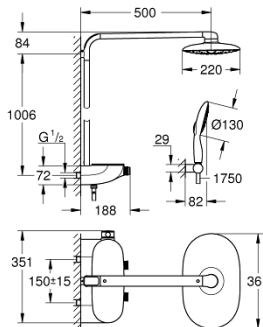

26 361 LS0 RAINSHOWER SYSTEM SMARTCONTROL MONO 360 SISTEM DUȘ CU TERMOSTAT PENTRU MONTARE PE PERETE

PIESE DE SCHIMB , octombrie 2018 – now

- 1: Cartuș termostatic compact 1/2" (Spare part-nr. 47439000)
- 2: Cartuș (Spare part-nr. 48297000)
- 3: Ventil de reținere (Spare part-nr. 4901000M)
- 4: Ventil de reținere (Spare part-nr. 08565000)
- 5: Filtru impuritati (Spare part-nr. 0700200M)
- 6: capac de protecție (Spare part-nr. 48482000)
- 7: Cheie tubulară (Spare part-nr. 49059000)*
- 8: GROHE TurboStat cartridge 1/2" (Spare part-nr. 47175000)*
- 9: Suport de echilibrare (Spare part-nr. 26385000)*
- 10: Țeavă de duș pentru instalare retrofit (Spare part-nr. 48349000)*
- 11: Țeavă de duș pentru instalare retrofit (Spare part-nr. 48350000)*