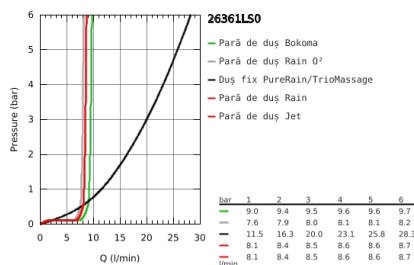

26 361 LS0 RAINSHOWER SYSTEM SMARTCONTROL MONO 360 SISTEM DUȘ CU TERMOSTAT PENTRU MONTARE PE PERETE

DESCRIEREA PRODUSULUI

- Colour: moon white
- compus din:
- bară de duș orizontală de 500 mm
- baterie cu termostat SmartControl aparentă
- permite selectarea între:
- duș fix Rainshower Mono 360, suprafață de pulverizare albă
- pulverizare tip GROHE PureRain/GROHE Rain O²*
- pară de duș Power&Soul 130, suprafață de pulverizare albă (27 673)
- suport de perete pară de duș (27 055)
- furtun de duș Silverflex 1.750 mm (28 388 000)
- debit minim 10 l/min.
- pulverizare perfectă cu tehnologia GROHE DreamSpray
- suprafață GROHE Long-Life
- fără risc de opărire cu GROHE CoolTouch
- GROHE TurboStat cartuș compact cu termoelement din ceară
- GROHE Water Saving tehnologie pentru reducerea consumului de apă
- GROHE SafeStop - oprire de siguranță la 38°C
- limitare opțională de temperatură la 43°C GROHE SafeStop Plus inclusă
- GROHE SmartControl - buton pentru comanda ON-OFF, ajustarea debitului prin rotire, de la GROHE Water Saving la volum complet
- etajere de duș GROHE EasyReach
- sistem anti-calcar SpeedClean
- Inner WaterGuide pentru o durabilitate crescută în utilizare
- compatibil cu boilere de la 18 kW/h
- funcția TwistStop pentru prevenirea răsucirii furtunului
- * trebuie setat în timpul instalării inițiale; setare din fabrică: GROHE PureRain